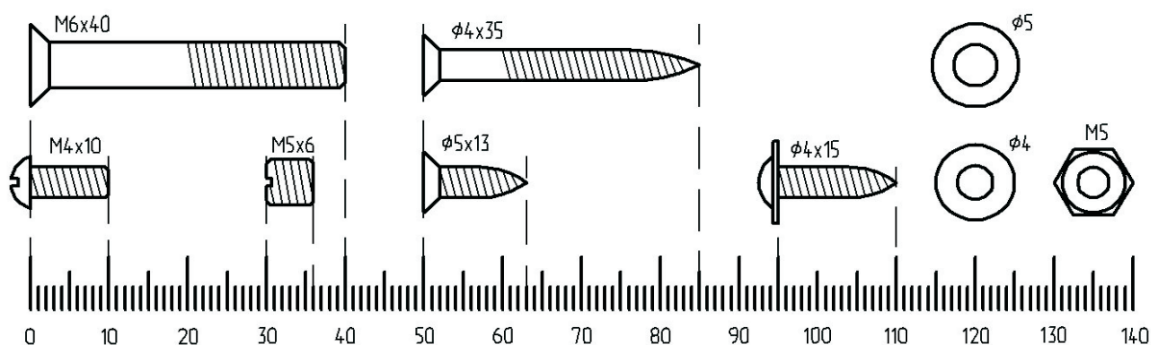

# Обозначение крепежа

# Фурнитура

A 2x  M6x40	B 2x  M6x40	C 12x  4x35	D 2x  4,2x13	E 2x  M5x35	F 4x  φ5
G 4x  M5	H 2x  M5x35	I 2x  4x25	J 6x  4x30	L 3x  M6x20	

**Таблица регулировки высоты стола**

Метка на опоре стола	1	2	3	4	5	6	7	8	9	
Высота рабочей поверхности стола	535	565	595	625	655	685	715	745	775	см
Рост человека	<115	120	130	140	150	160	170	180	190	см