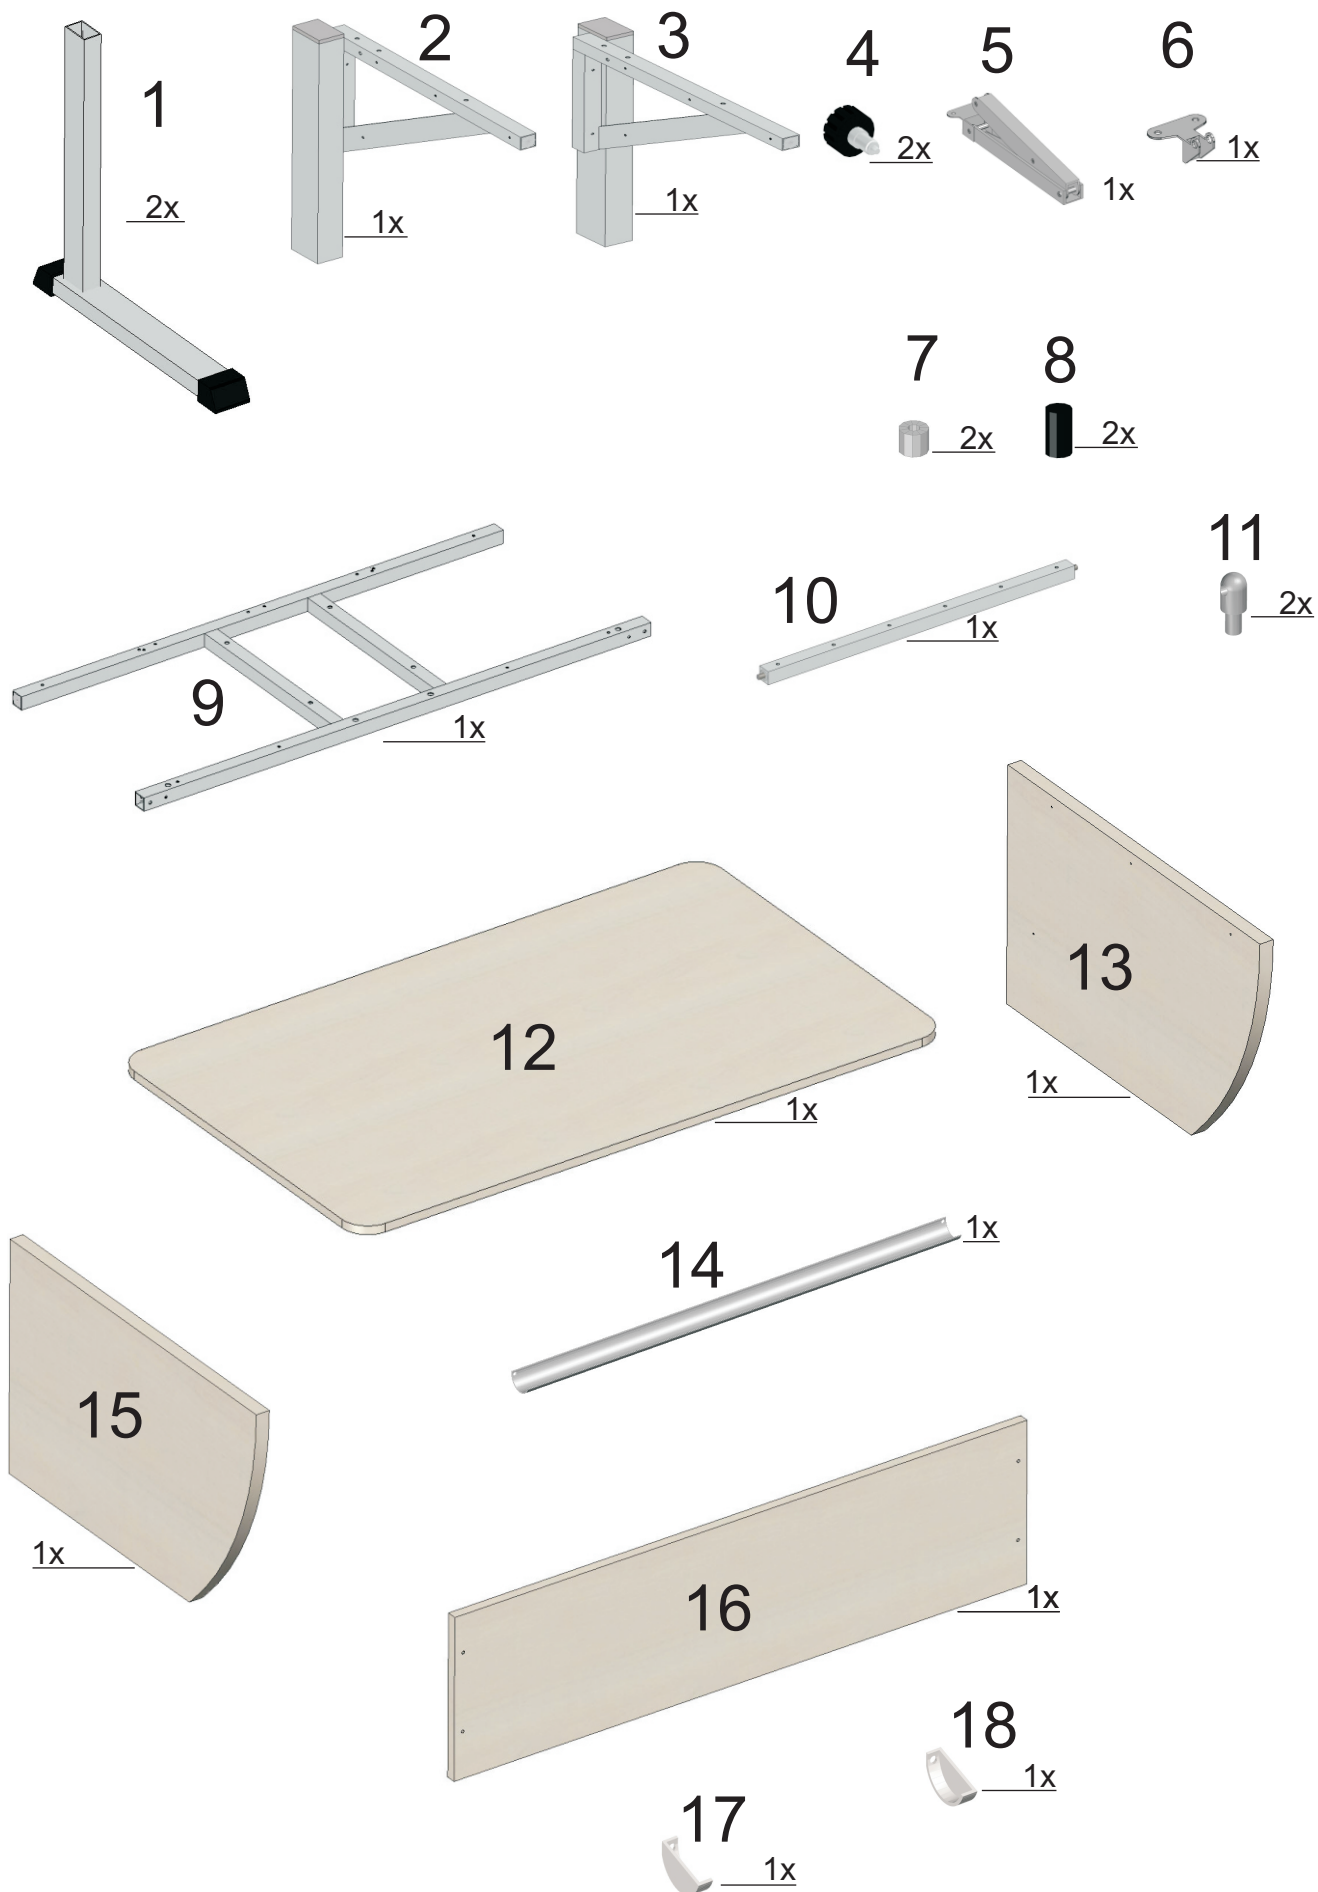

Комплектующие