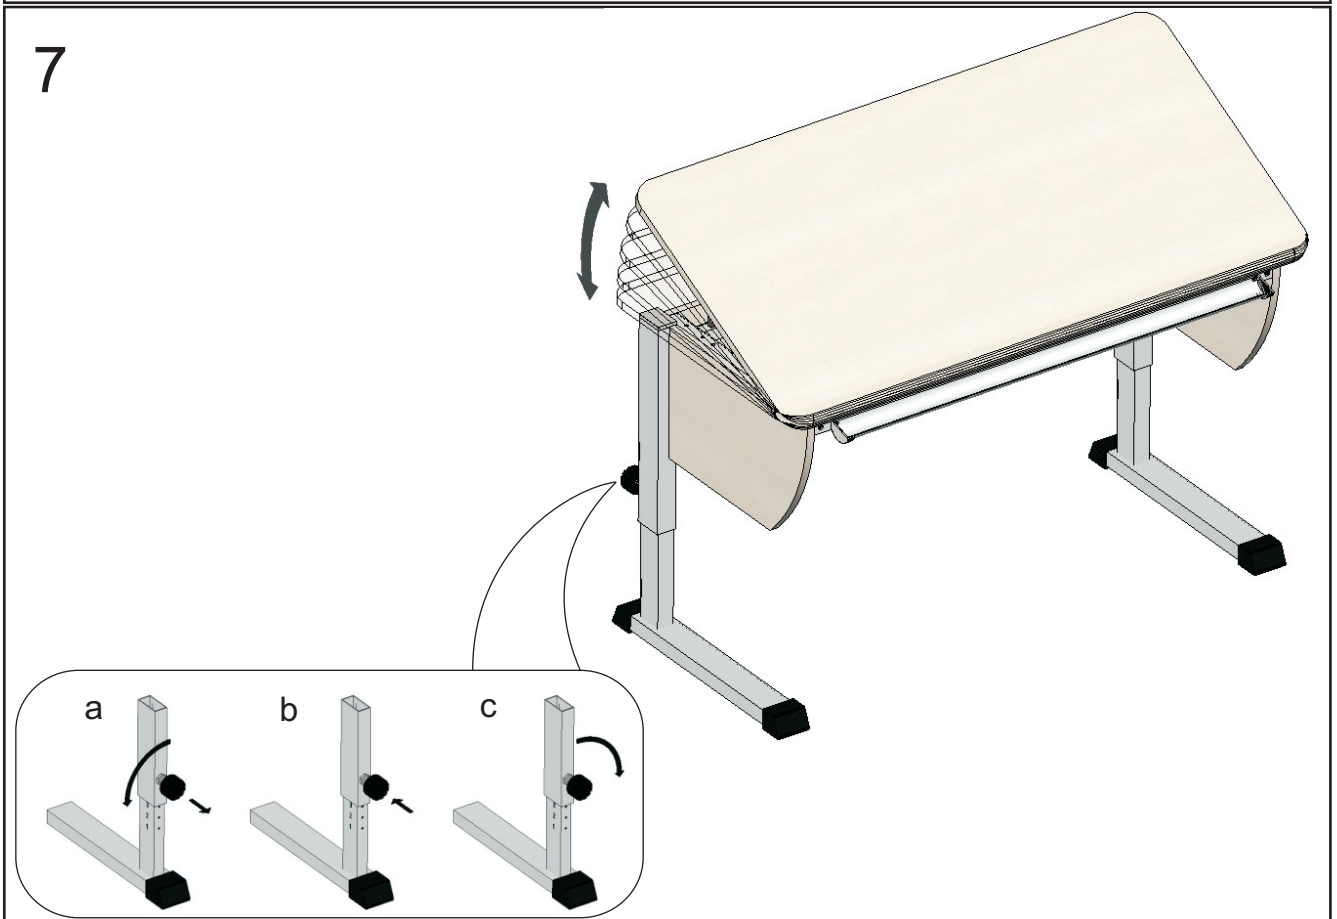

**Таблица регулировки высоты стола**

Метка на опоре стола	1	2	3	4	5	6	7	8	9	
Высота рабочей поверхности стола	535	565	595	625	655	685	715	745	775	см
Рост человека	<115	120	130	140	150	160	170	180	190	см