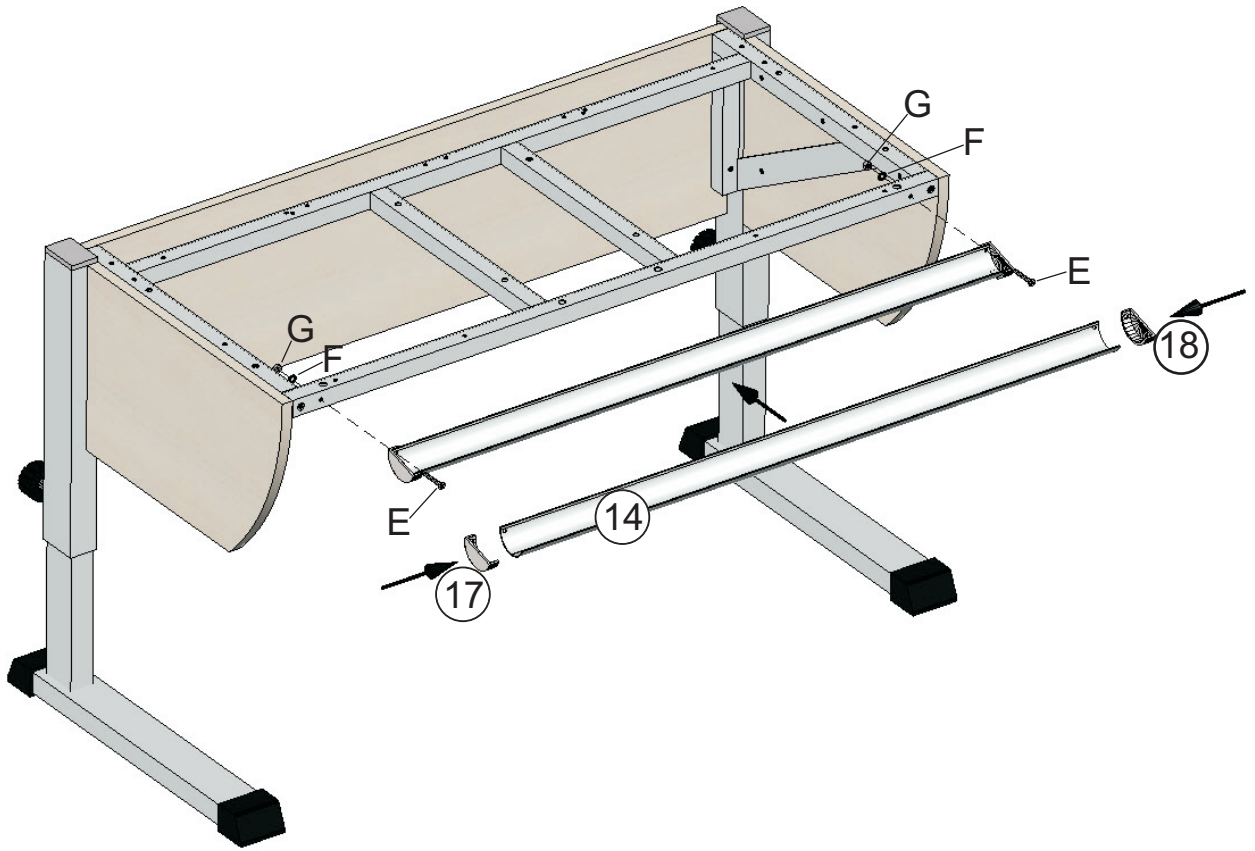

4

E 2x M5x35	F 2x $\varnothing 5$	G 2x M5

5