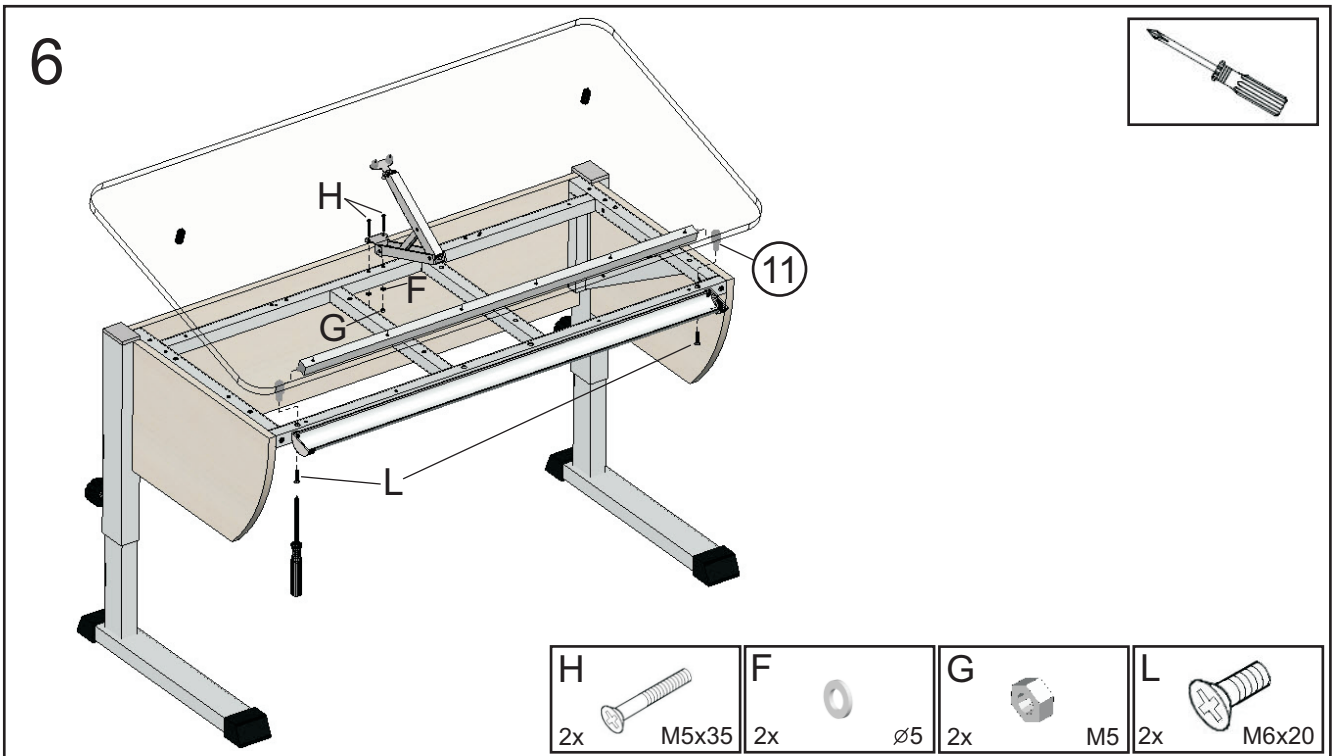

**Таблица регулировки высоты стола**

Метка на опоре стола	1	2	3	4	5	6	7	8	9	
Высота рабочей поверхности стола	535	565	595	625	655	685	715	745	775	см
Рост человека	<115	120	130	140	150	160	170	180	190	см