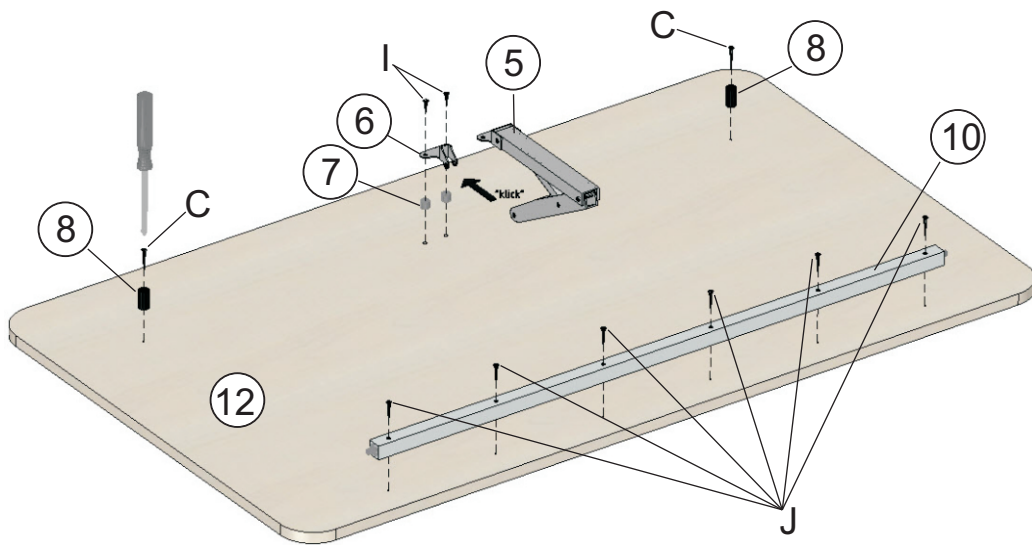

# Комплектующие

4

<p><b>E</b></p>  <p>2x M5x35</p>	<p><b>F</b></p>  <p>2x <math>\varnothing 5</math></p>	<p><b>G</b></p>  <p>2x M5</p>
--	--	--

5

<p><b>I</b></p>  <p>2x 4x25</p>	<p><b>J</b></p>  <p>6x 4x30</p>	<p><b>C</b></p>  <p>2x 4x35</p>
---	--	--

**Таблица регулировки высоты стола**

Метка на опоре стола	1	2	3	4	5	6	7	8	9	
Высота рабочей поверхности стола	535	565	595	625	655	685	715	745	775	см
Рост человека	<115	120	130	140	150	160	170	180	190	см