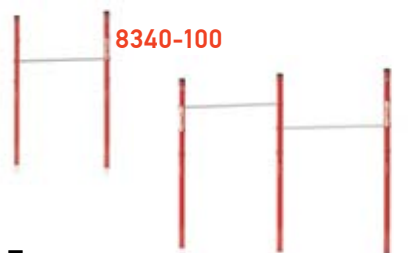

Турники

РАЗМЕР: 228/114 × 153 см
УПАКОВКА: 127 × 14/8 × 24 см
ВЕС: 22/14 кг

8342-100