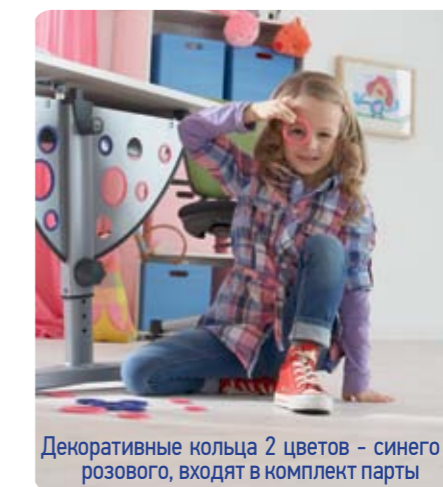

Декоративные кольца 2 цветов - синего и розового, входят в комплект парты